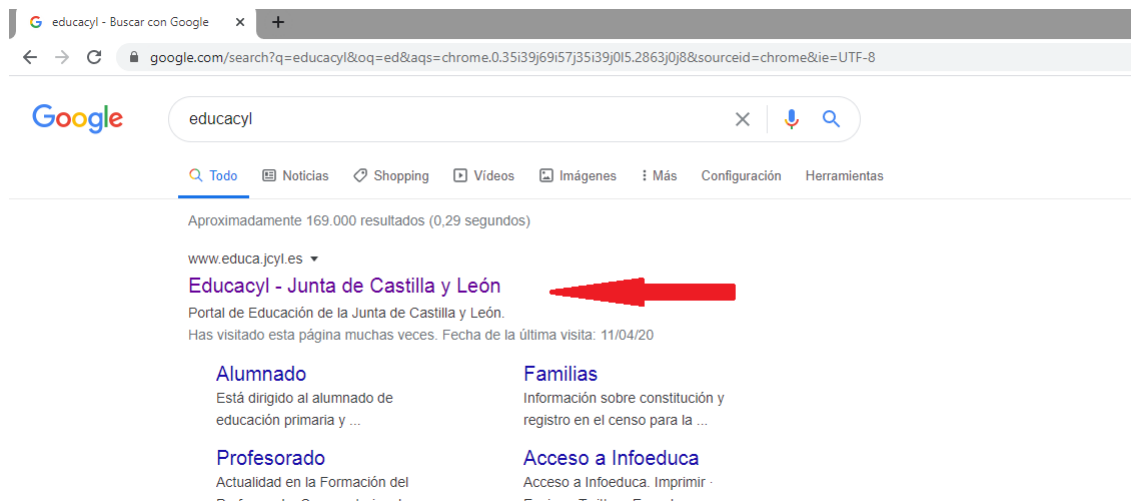

# Guía de acceso a la biblioteca virtual LEOCYL

**Primer paso:** Acceder al portal educativo *educacyl* desde tú navegador.

**Segundo paso:** una vez dentro del portal *educacyl*, haz clic en **ACCESO PRIVADO** e introducimos nuestro usuario y contraseña *@educa.jcyl.es*